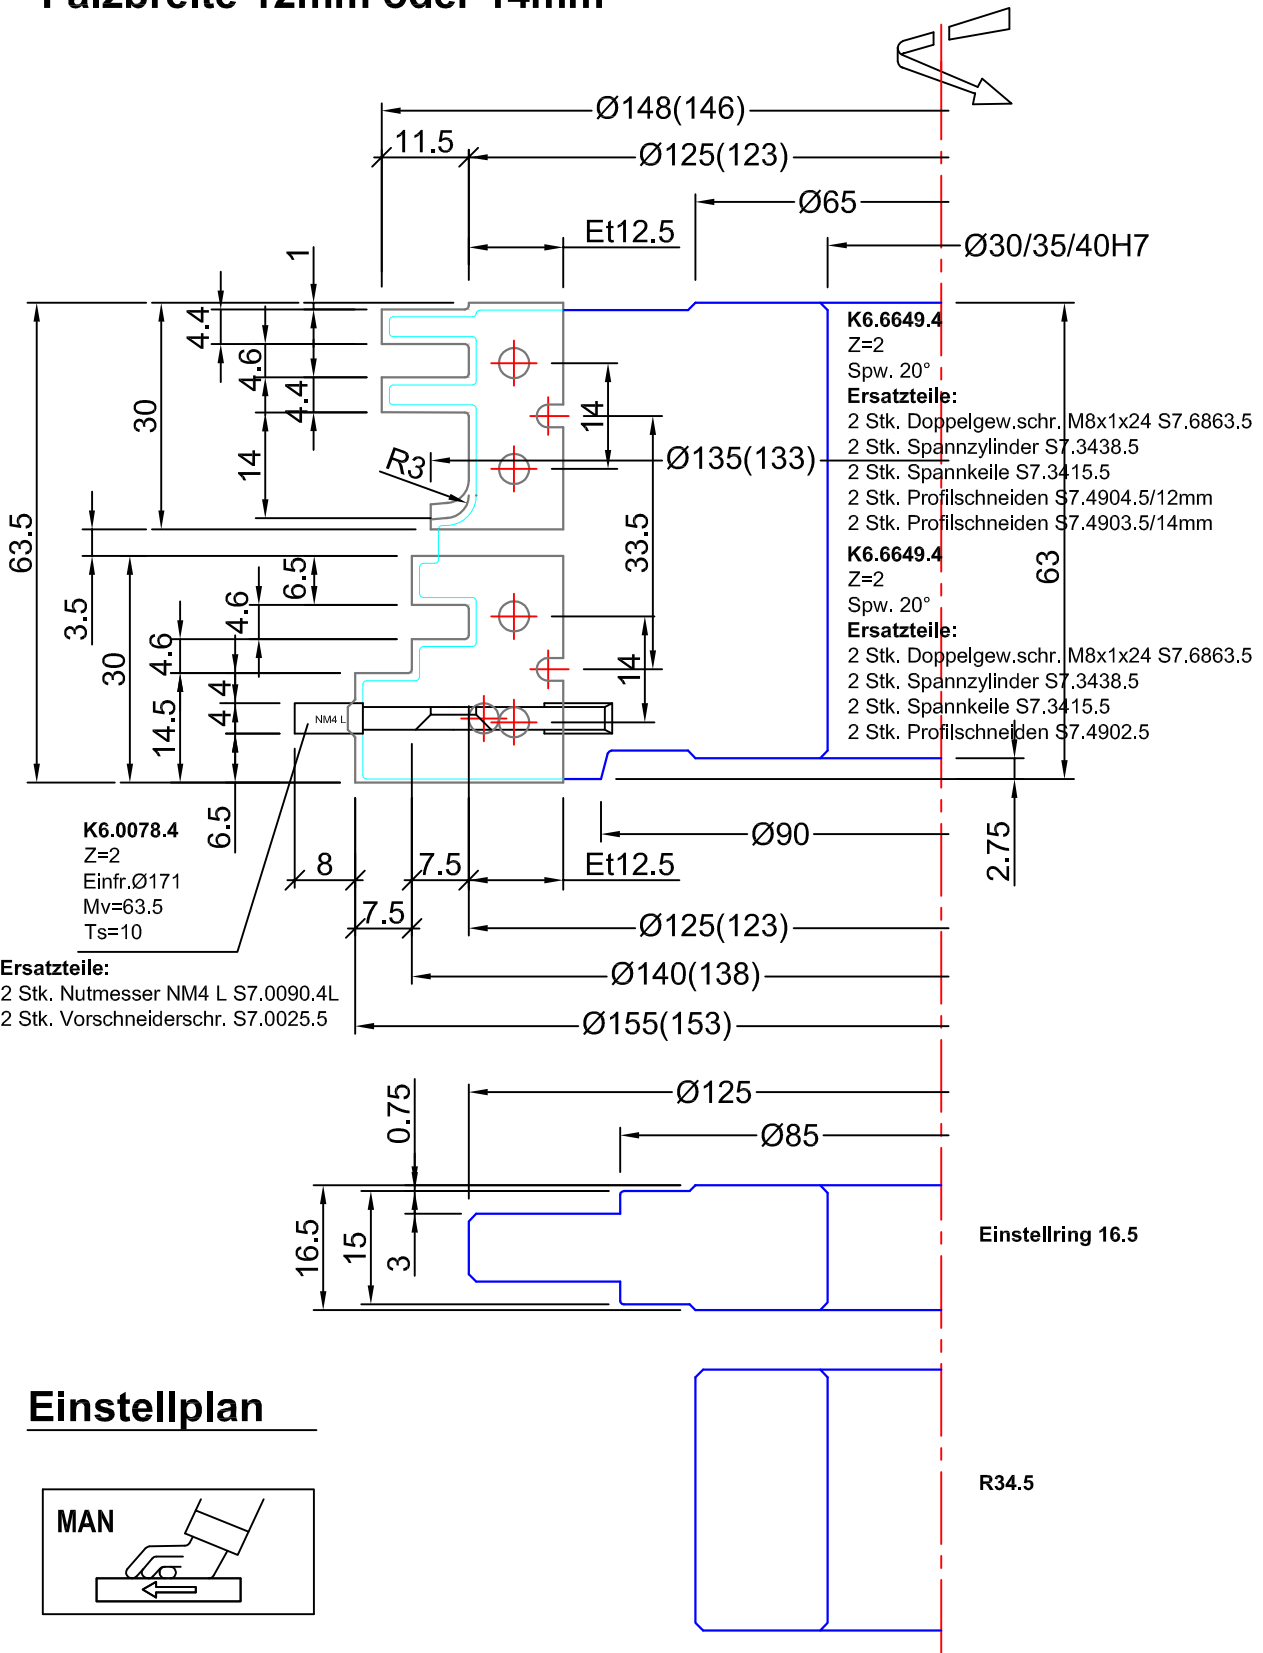

WEPLA-Türfutter-Messerkopf Z2+2
D155x63xBo
Futterstärke 22mm
Falzbreite 12mm oder 14mm

Grk. ALU

Grk. STAHL

Einstellplan